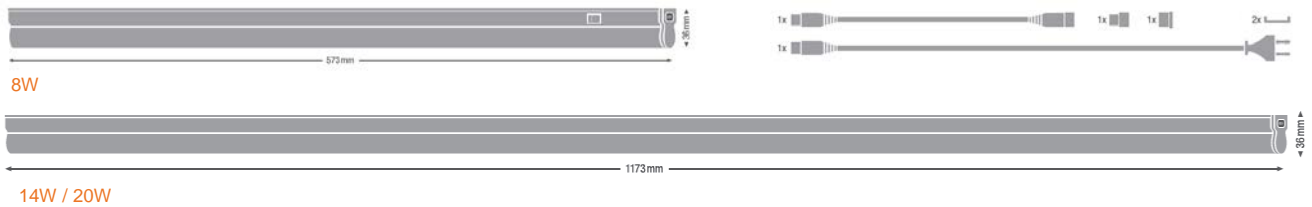

Ficha técnica del producto

Potencia nominal	8W / 14W / 20W
Equivalencia	Tubo fluorescente 1x18W / 1x36W / 2x36W
Tension nominal	100-240V
Flujo luminoso nominal	850lm / 1500lm / 2000lm
Temperatura de color	4000K / 6500 K
Índice de Reproducción de color (IRC)	> 80
Factor de Potencia	> 0.5
Ángulo de Apertura	140°
Vida útil	30.000h
Dimeable	No
Garantía	3 años
Grado de Protección	IP20
Temperatura de trabajo mínima y máxima	-20°~ 40°
Temperatura mínima y máxima de almacenamiento	-40°~ 80°

Dibujo técnico

Datos de Logística

CLAVE	Descripción	EAN 10	EAN 40	Peso neto del producto (g)
7013807	LEDVANCE LINEAR 8W/840 BIV ON/OFF	4058075814394	4058075814400	245
7013808	LEDVANCE LINEAR 8W/865 BIV ON/OFF	4058075814417	4058075814424	245
7013809	LEDVANCE LINEAR 14W /840 BIV	4058075814431	4058075814448	355
7013810	LEDVANCE LINEAR 14W /865 BIV	4058075814455	4058075814462	355
7013811	LEDVANCE LINEAR 20W /840 BIV	4058075814479	4058075814486	360
7013812	LEDVANCE LINEAR 20W /865 BIV	4058075814493	4058075814509	360

CLAVE	Dimensional EAN10 (mm)	Peso EAN10 (g)	Dimensional EAN40 (mm)	Peso EAN 40 (g)	Unidades por caja
7013807	780x40x30	305	800x175x151	3675	15
7013808	780x40x30	305	800x175x151	3675	15
7013809	1380x40x30	470	1400x175x151	5325	15
7013810	1380x40x30	470	1400x175x151	5325	15
7013811	1380x40x30	476	1400x175x151	5400	15
7013812	1380x40x30	476	1400x175x151	5400	15