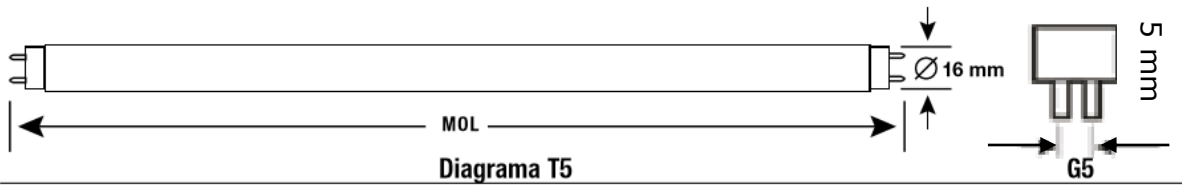

Datos Eléctricos

Clave	85108	85110	85111	85112
Descripción	FP54/830/HO/ECO	FP54/841/HO/ECO	FP54/850/HO/ECO	FP54/865/HO/ECO
Voltaje Nominal	54 W	54 W	54 W	54 W
Horas de vida	40,000 h	40,000 h	40,000 h	40,000 h

Clave	82294	82295
Descripción	HO 24W/830	HO 24W/840
Voltaje Nominal	24 W	24 W
Horas de vida	24,000 h	24,000 h

Datos Fotométricos

Clave	85108	85110	85111	85112
Descripción	FP54/830/HO/ECO	FP54/841/HO/ECO	FP54/850/HO/ECO	FP54/865/HO/ECO
Flujo Luminoso nominal	4700 lm	4700 lm	4700 lm	4500 lm
Temperatura de color	3000 K	4100 K	5000 K	6500 K
Tipo de color	Neutra	Neutra	Neutra	Luz de día
IRC (Índice de reproducción de color)	>80	>80	>80	>80

Clave	82294	82295
Descripción	HO 24W/830	HO 24W/840
Flujo Luminoso nominal	2000 lm	2000 lm
Temperatura de color	3000 k	4000 k
Tipo de color	Cálida	Neutra
IRC (Índice de reproducción de color)	>80	>80

Diagrama

Clave	82294	82295
Descripción	HO 24W/830	HO 24W/840
Base	G5	G5
Ancho	16 mm	16mm
Largo	563 mm	563 mm

Clave	85108	85110	85111	85112
Descripción	FP54/830/HO/ECO	FP54/841/HO/ECO	FP54/850/HO/ECO	FP54/865/HO/ECO
Base	G5	G5	G5	G5
Ancho	16 mm	16mm	16 mm	16mm
Largo	1 163 mm	1 163 mm	1 163 mm	1 163 mm