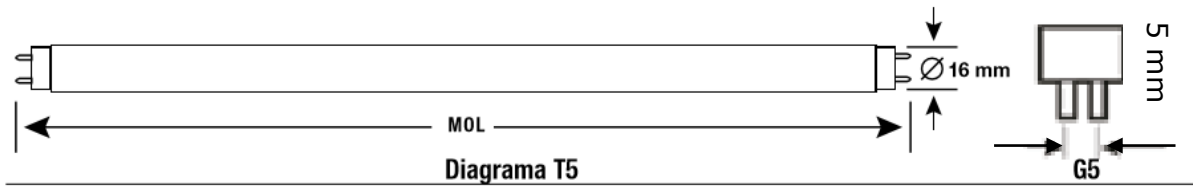

Clave	82294	82295
Descripción	HO 24W/830	HO 24W/840
Voltaje Nominal	24 W	24 W
Horas de vida	24,000 h	24,000 h

Datos Fotométricos

Clave	85108	85110	85111	85112
Descripción	FP54/830/HO/ECO	FP54/841/HO/ECO	FP54/850/HO/ECO	FP54/865/HO/ECO
Flujo Luminoso nominal	4700 lm	4700 lm	4700 lm	4500 lm
Temperatura de color	3000 K	4100 K	5000 K	6500 K
Tipo de color	Neutra	Neutra	Neutra	Luz de día
IRC (Índice de reproducción de color)	>80	>80	>80	>80

Clave	82294	82295
Descripción	HO 24W/830	HO 24W/840
Flujo Luminoso nominal	2000 lm	2000 lm
Temperatura de color	3000 k	4000 k
Tipo de color	Cálida	Neutra
IRC (Índice de reproducción de color)	>80	>80

Diagrama

Clave	82294	82295
Descripción	HO 24W/830	HO 24W/840
Base	G5	G5
Ancho	16 mm	16mm
Largo	563 mm	563 mm

Clave	85108	85110	85111	85112
Descripción	FP54/830/HO/ECO	FP54/841/HO/ECO	FP54/850/HO/ECO	FP54/865/HO/ECO
Base	G5	G5	G5	G5
Ancho	16 mm	16mm	16 mm	16mm
Largo	1 163 mm	1 163 mm	1 163 mm	1 163 mm