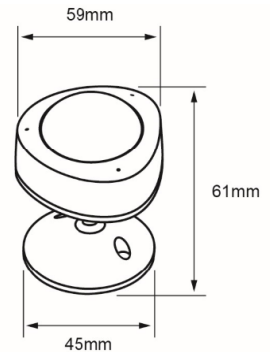

SM03WVCDBTCW

AWARE

CARACTERÍSTICAS

Modelo (s):	SM03WVCDBTCW
Frecuencia de Trabajo:	Wifi / 2.4 GHz
Material de la carcasa:	Plástico
Terminado:	Blanco
Índice de Protección [IP]:	NA

PARÁMETROS ELÉCTRICOS

Tensión Nominal [V~]:	6
Consumo de potencia [W]:	0.48 W
Frecuencia de Trabajo [Hz]:	2.4 GHz
Consumo de Corriente [A]:	0.8 A
Distancia [m]:	10 metros
WIFI:	IEEE802.11b/g/n
Temperatura de Operación[°]:	-10 °C / 40 °C

BENEFICIOS

Horas de vida [h]	NA
Atenuable:	NA
Garantía:	1 Año
Certificación:	NA

Sensor de Movimiento y vibración
 Notificación: Movimiento

OBSERVACIONES:

Incluye Batería : 3 V 1300 mAh CR123A Lithium x 2
Compatible con Tecnolite Connect App

Lada sin costo 01 800 777 LITE

1 AÑO DE GARANTÍA

Iluminación Especializada de Occidente S.A. de C.V.
Av. Dr. Ángel Leaño No.401, 2B Fracc. Los Robles C.P. 45134 Zapopan Jal. México