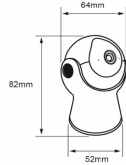

KITSSEGTCW

KIT SEGURIDAD S

CAM6SVCDTCW

- Video HD 1080p
- Visión nocturna
- 115° ángulo de visión
- Audio 2 vías
- Detección de movimiento
- Compatible con MicroSD hasta 128GB (No incluida)
- Fácil de instalar
No necesita instalación especial

PARÁMETROS ELÉCTRICOS

Tensión Nominal [V~]:	5
Consumo de Potencia [W]:	2.5 W
Frecuencia de Trabajo:	2.4 GHz
Consumo de Corriente [A]:	1 A
Píxeles de la Cámara:	2.0 Megapíxeles
Distancia de la Cámara:	10 metros
Ángulo de Vision:	115°
WIFI:	IEEE802.11b/g/n
Temperatura de Operación:	-20 °C / 50 °C
Protocolos de Comunicación:	TCP/IP, HTTP, DHCP, DNS
Audio:	Duplex