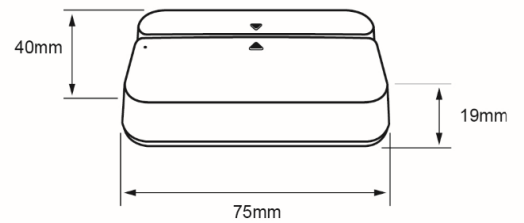

SW02WDVCDBTCW

OPEN ALERT

CARACTERÍSTICAS

Modelo (s):	SW02WDVCDBTCW
Frecuencia de Trabajo:	IEEE802.11b/g/n
Sensor de apertura para:	Puerta / Ventana
Material de la carcasa:	Plástico
Terminado:	Blanco
Índice de Protección [IP]:	NA

PARÁMETROS ELÉCTRICOS

Tensión Nominal [V~]:	3
Consumo de potencia [W]:	0.39 W
Frecuencia de Trabajo:	2.4 GHz
Consumo de Corriente [A]:	0.13 A
Temperatura de Operación:	-10 °C / 40 °C
WIFI:	Wifi / 2.4 GHz

BENEFICIOS

Horas de vida [h]:	NA
Atenuable:	NA
Garantía:	1 Año
Certificación:	NA

OBSERVACIONES:

Incluye Batería 1.5 V 1100 mAh Alcalina AAA x 2

Sensor de Apertura
de puerta y/o ventana
 Notificación:
Apertura puerta y/o Ventana

Compatible con:
amazon alexa
Google Assistant
1 año de garantía

Lada sin costo 01 800 777 LITE

1 AÑO DE GARANTÍA

Iluminación Especializada de Occidente S.A. de C.V.
Av. Dr. Ángel Leaño No.401, 2B Fracc. Los Robles C.P. 45134 Zapopan Jal. México