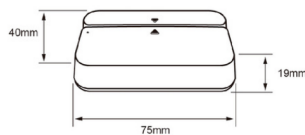

SW02WDVCDBTCW

- Sensor de Apertura de puerta y/o ventana
- Notificación: Apertura puerta y/o Ventana

SW02WDVCDBTCW