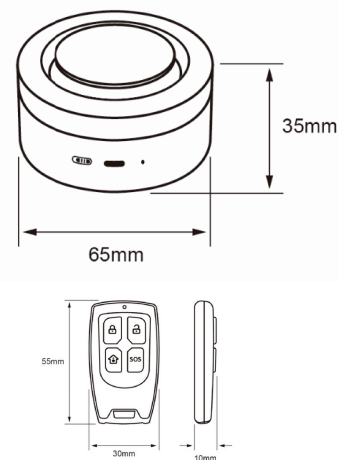

1. Modo de Alarma **ajustable** con sonido y destello de luz
   - Alarma SOS disponible
   - Detección de manipulación, batería baja y apagado del sistema
   - Compatible con hasta **8 mandos a distancia**
   - Hasta **24 detectores simultáneos**
   - Volumen **ajustable**
   - Control de tiempo ajustable: **armar / armar en casa / desarmar**
   - Control remoto con distancia de transmisión **hasta 50 metros**