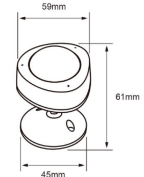

SM03WVCDBTCW

- Sensor de Movimiento y vibración
- Notificación: Movimiento

SM03WVCDBTCW