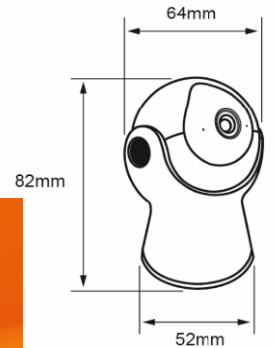

CAM6SVCDCWCW

VIEWER

CARACTERÍSTICAS

Modelo (s):	CAM6SVCDCWCW
Frecuencia de Trabajo:	Wifi / 2.4 GHz
Material de la carcasa:	PC+ABS
Terminado:	Blanco y Negro
Índice de Protección [IP]:	NA

PARÁMETROS ELÉCTRICOS

Tensión Nominal [V~]:	5
Consumo de Potencia [W]:	2.5 W
Frecuencia de Trabajo:	2.4 GHz
Consumo de Corriente [A]:	1 A
Píxeles de la Cámara:	2.0 Megapíxeles
Distancia de la Cámara:	10 metros
Ángulo de Vision:	115°
WIFI:	IEEE802.11b/g/n
Temperatura de Operación:	-20 °C / 50 °C
Protocolos de Comunicación:	TCP/IP, HTTP, DHCP, DNS
Audio:	Duplex

BENEFICIOS

Horas de vida [h]:	NA
Atenuable:	NA
Garantía:	1 Año
Certificación:	NOM-208

- Video HD 1080p
- Visión nocturna
- 115° ángulo de visión
- Audio 2 vías
- Detección de movimiento
- Compatible con MicroSD hasta 128GB (No incluida)
- Fácil de instalar No necesita instalación especial

OBSERVACIONES:

Incluye adaptador de alimentación Micro USB de 5V/1A
Soporta SD card 128G

Lada sin costo 01 800 777 LITE

1 AÑO DE GARANTÍA

*Iluminación Especializada de Occidente S.A. de C.V.
Av. Dr. Ángel Leaño No.401, 2B Fracc. Los Robles C.P. 45134 Zapopan Jal. México*