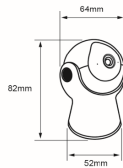

KITSSEGTCW

KIT SEGURIDAD S

CAM6SVCDTCW

- Video HD 1080p
- Visión nocturna
- 115° ángulo de visión
- Audio 2 vías
- Detección de movimiento
- Compatible con MicroSD hasta 128GB (No incluida)
- Fácil de instalar
  No necesita instalación especial

SIRH1VCDTCW

- Modo de Alarma ajustable con sonido y destello de luz
- Alarma SOS disponible
- Detección de manipulación, batería baja y apagado del sistema
- Compatible con hasta 8 mandos a distancia
- Hasta 24 detectores simultáneos
- Volumen ajustable
- Control de tiempo ajustable: armar / armar en casa / desarmar
- Control remoto con distancia de transmisión hasta 50 metros

SW02WDVCDBTCW

- Sensor de Apertura de puerta y/o ventana
- Notificación: Apertura puerta y/o Ventana

SM03WVCDBTCW

- Sensor de Movimiento y vibración
- Notificación: Movimiento

1 AÑO DE GARANTÍA

NOM

Iluminación Especializada de Occidente S.A. de C.V.
Av. Dr. Ángel Leaño No.401, 2B Fracc. Los Robles C.P. 45134 Zapopan Jal. México