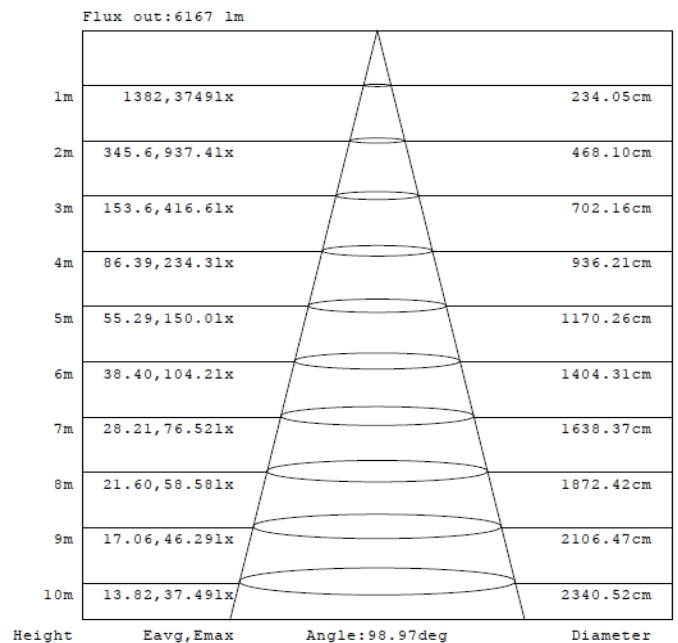

Entradas
Principales

Estacionamientos

Áreas
recreativas

PERFOR-
MANCE
CLASS

NOM

Características del Producto

Potencia Nominal	80W	125W	165W
Flujo Luminoso 3000 K	8 800 lm	13 750 lm	18 150 lm
Flujo Luminoso 5000 K	10 000 lm	15 000 lm	20 000 lm
Equivalencia	175W AM	250W AM	400W AM
Tensión Nominal	100 - 277 V~		
Frecuencia	50/60 Hz		
Eficiencia (+/- 10%)	110 lm/W (3 000 K)	120 lm/W (5 000 K)	
Temperatura de Color	3 000 K / 5 000 K		
Índice de Reproducción de Color (IRC)	>80		
Factor de Potencia	>0.9		
Ángulo de Apertura	100°		
Vida Útil	50 000 h (L80)		
Atenuable	No		
Índice de Protección	IP65		
Protección contra Impactos Mecánicos	IK08		
Garantía	5 años		
Mínima y Máxima Temperatura de Operación	-30~... +50°C		
Mínima y Máxima Temperatura de Almacenaje	-40~... +70°C		
Distorsión de Armónicas (THD)	<20%		
Material de la luminaria	Aluminio		
Lente	Cristal Templado		

Dimensiones

80W

Dimensiones

125W

165W

Datos del Producto

Clave	Descripción	Pieza Caja	Peso (g)	EAN 10	Dimensiones EAN10 (mm)	Peso EAN 10 (g)	EAN 40	Dimensiones EAN40 (mm)	Peso EAN 40 (g)
80671	LDV FLOODLIGHT PFM 80W/830 BK	2	1620	4058075426931	258x63x346	1 777	4058075426948	302x170x414	3966
80672	LDV FLOODLIGHT PFM 80W/850 BK	2	1620	4058075427174	258x63x346	1 777	4058075427181	302x170x414	3966
80673	LDV FLOODLIGHT PFM 125W/830 BK	2	2570	4058075430198	337x86x420	2 757	4058075430204	352x189x452	5985
80674	LDV FLOODLIGHT PFM 125W/850 BK	2	2570	4058075430211	337x86x420	2 757	4058075430228	352x189x452	5985
80675	LDV FLOODLIGHT PFM 165W/830 BK	2	3700	4058075430235	86x369x464	3 915	4058075430242	384x189x489	8409
80676	LDV FLOODLIGHT PFM 165W/850 BK	2	3700	4058075430259	86x369x464	3 915	4058075430266	384x189x489	8409

Diagrama Fotométrico

Curva Iluminación-Distancia

80W

Diagrama Fotométrico

Curva Iluminación-Distancia

125W

165W