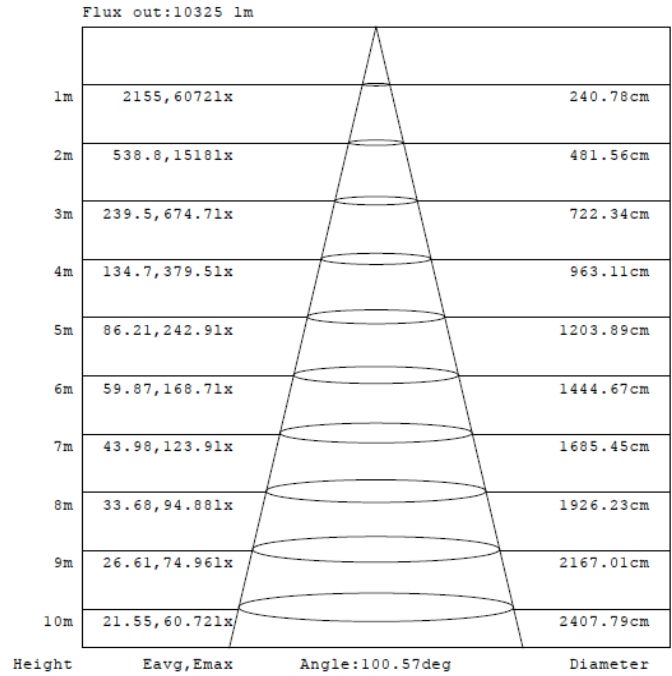

Entradas
Principales

Estacionamientos

Áreas
recreativas

PERFOR-
MANCE
CLASS

NOM

Características del Producto

Potencia Nominal	80W	125W	165W
Flujo Luminoso 3000 K	8 800 lm	13 750 lm	18 150 lm
Flujo Luminoso 5000 K	10 000 lm	15 000 lm	20 000 lm
Equivalencia	175W AM	250W AM	400W AM
Tensión Nominal	100 - 277 V~		
Frecuencia	50/60 Hz		
Eficiencia (+/- 10%)	110 lm/W (3 000 K)	120 lm/W (5 000 K)	
Temperatura de Color	3 000 K / 5 000 K		
Índice de Reproducción de Color (IRC)	>80		
Factor de Potencia	>0.9		
Ángulo de Apertura	100°		
Vida Útil	50 000 h (L80)		
Atenuable	No		
Índice de Protección	IP65		
Protección contra Impactos Mecánicos	IK08		
Garantía	5 años		
Mínima y Máxima Temperatura de Operación	-30~... +50°C		
Mínima y Máxima Temperatura de Almacenaje	-40~... +70°C		
Distorsión de Armónicas (THD)	<20%		
Material de la luminaria	Aluminio		
Lente	Cristal Templado		

Dimensiones

80W

Dimensiones

125W

165W

Datos del Producto

Clave	Descripción	Pieza Caja	Peso (g)	EAN 10	Dimensiones EAN10 (mm)	Peso EAN 10 (g)	EAN 40	Dimensiones EAN40 (mm)	Peso EAN 40 (g)
80671	LDV FLOODLIGHT PFM 80W/830 BK	2	1620	4058075426931	258x63x346	1 777	4058075426948	302x170x414	3966
80672	LDV FLOODLIGHT PFM 80W/850 BK	2	1620	4058075427174	258x63x346	1 777	4058075427181	302x170x414	3966
80673	LDV FLOODLIGHT PFM 125W/830 BK	2	2570	4058075430198	337x86x420	2 757	4058075430204	352x189x452	5985
80674	LDV FLOODLIGHT PFM 125W/850 BK	2	2570	4058075430211	337x86x420	2 757	4058075430228	352x189x452	5985
80675	LDV FLOODLIGHT PFM 165W/830 BK	2	3700	4058075430235	86x369x464	3 915	4058075430242	384x189x489	8409
80676	LDV FLOODLIGHT PFM 165W/850 BK	2	3700	4058075430259	86x369x464	3 915	4058075430266	384x189x489	8409

Diagrama Fotométrico

Curva Iluminación-Distancia

80W

Diagrama Fotométrico

Curva Iluminación-Distancia

125W

165W