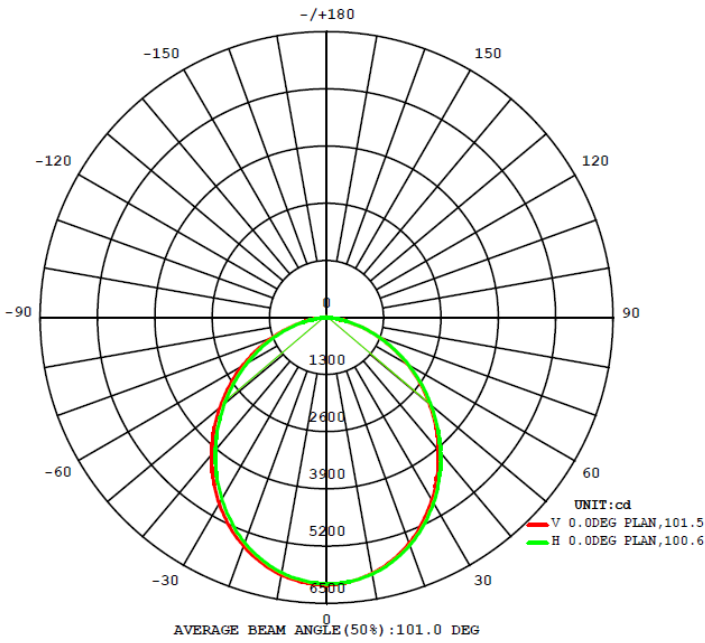

Entradas
Principales

Estacionamientos

Áreas
recreativas

PERFOR-
MANCE
CLASS

NOM

Características del Producto

Potencia Nominal	80W	125W	165W
Flujo Luminoso 3000 K	8 800 lm	13 750 lm	18 150 lm
Flujo Luminoso 5000 K	10 000 lm	15 000 lm	20 000 lm
Equivalencia	175W AM	250W AM	400W AM
Tensión Nominal	100 - 277 V~		
Frecuencia	50/60 Hz		
Eficiencia (+/- 10%)	110 lm/W (3 000 K)	120 lm/W (5 000 K)	
Temperatura de Color	3 000 K / 5 000 K		
Índice de Reproducción de Color (IRC)	>80		
Factor de Potencia	>0.9		
Ángulo de Apertura	100°		
Vida Útil	50 000 h (L80)		
Atenuable	No		
Índice de Protección	IP65		
Protección contra Impactos Mecánicos	IK08		
Garantía	5 años		
Mínima y Máxima Temperatura de Operación	-30~... +50°C		
Mínima y Máxima Temperatura de Almacenaje	-40~... +70°C		
Distorsión de Armónicas (THD)	<20%		
Material de la luminaria	Aluminio		
Lente	Cristal Templado		

Dimensiones

80W

Dimensiones

125W

165W

Datos del Producto

Clave	Descripción	Pieza Caja	Peso (g)	EAN 10	Dimensiones EAN10 (mm)	Peso EAN 10 (g)	EAN 40	Dimensiones EAN40 (mm)	Peso EAN 40 (g)
80671	LDV FLOODLIGHT PFM 80W/830 BK	2	1620	4058075426931	258x63x346	1 777	4058075426948	302x170x414	3966
80672	LDV FLOODLIGHT PFM 80W/850 BK	2	1620	4058075427174	258x63x346	1 777	4058075427181	302x170x414	3966
80673	LDV FLOODLIGHT PFM 125W/830 BK	2	2570	4058075430198	337x86x420	2 757	4058075430204	352x189x452	5985
80674	LDV FLOODLIGHT PFM 125W/850 BK	2	2570	4058075430211	337x86x420	2 757	4058075430228	352x189x452	5985
80675	LDV FLOODLIGHT PFM 165W/830 BK	2	3700	4058075430235	86x369x464	3 915	4058075430242	384x189x489	8409
80676	LDV FLOODLIGHT PFM 165W/850 BK	2	3700	4058075430259	86x369x464	3 915	4058075430266	384x189x489	8409

Diagrama Fotométrico

Curva Iluminación-Distancia

80W

Diagrama Fotométrico

Curva Iluminación-Distancia

125W

165W