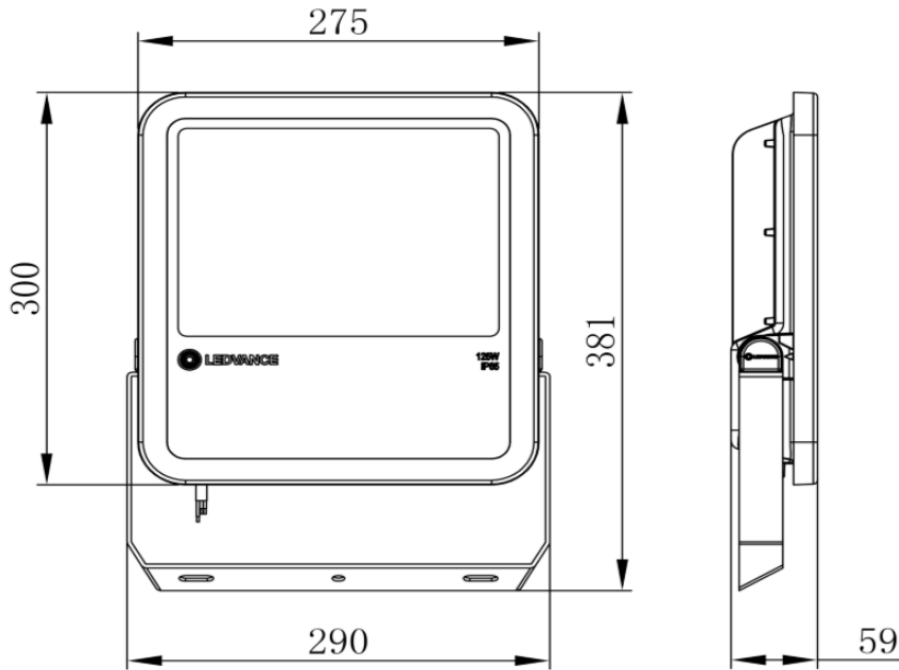

Entradas
Principales

Estacionamientos

Áreas
recreativas

PERFOR-
MANCE
CLASS

NOM

Características del Producto

Potencia Nominal	80W	125W	165W
Flujo Luminoso 3000 K	8 800 lm	13 750 lm	18 150 lm
Flujo Luminoso 5000 K	10 000 lm	15 000 lm	20 000 lm
Equivalencia	175W AM	250W AM	400W AM
Tensión Nominal	100 - 277 V~		
Frecuencia	50/60 Hz		
Eficiencia (+/- 10%)	110 lm/W (3 000 K)	120 lm/W (5 000 K)	
Temperatura de Color	3 000 K / 5 000 K		
Índice de Reproducción de Color (IRC)	>80		
Factor de Potencia	>0.9		
Ángulo de Apertura	100°		
Vida Útil	50 000 h (L80)		
Atenuable	No		
Índice de Protección	IP65		
Protección contra Impactos Mecánicos	IK08		
Garantía	5 años		
Mínima y Máxima Temperatura de Operación	-30~... +50°C		
Mínima y Máxima Temperatura de Almacenaje	-40~... +70°C		
Distorsión de Armónicas (THD)	<20%		
Material de la luminaria	Aluminio		
Lente	Cristal Templado		

Dimensiones

80W

Dimensiones

125W

165W

Datos del Producto

Clave	Descripción	Pieza Caja	Peso (g)	EAN 10	Dimensiones EAN10 (mm)	Peso EAN 10 (g)	EAN 40	Dimensiones EAN40 (mm)	Peso EAN 40 (g)
80671	LDV FLOODLIGHT PFM 80W/830 BK	2	1620	4058075426931	258x63x346	1 777	4058075426948	302x170x414	3966
80672	LDV FLOODLIGHT PFM 80W/850 BK	2	1620	4058075427174	258x63x346	1 777	4058075427181	302x170x414	3966
80673	LDV FLOODLIGHT PFM 125W/830 BK	2	2570	4058075430198	337x86x420	2 757	4058075430204	352x189x452	5985
80674	LDV FLOODLIGHT PFM 125W/850 BK	2	2570	4058075430211	337x86x420	2 757	4058075430228	352x189x452	5985
80675	LDV FLOODLIGHT PFM 165W/830 BK	2	3700	4058075430235	86x369x464	3 915	4058075430242	384x189x489	8409
80676	LDV FLOODLIGHT PFM 165W/850 BK	2	3700	4058075430259	86x369x464	3 915	4058075430266	384x189x489	8409

Diagrama Fotométrico

Curva Iluminación-Distancia

80W

Diagrama Fotométrico

Curva Iluminación-Distancia

125W

165W