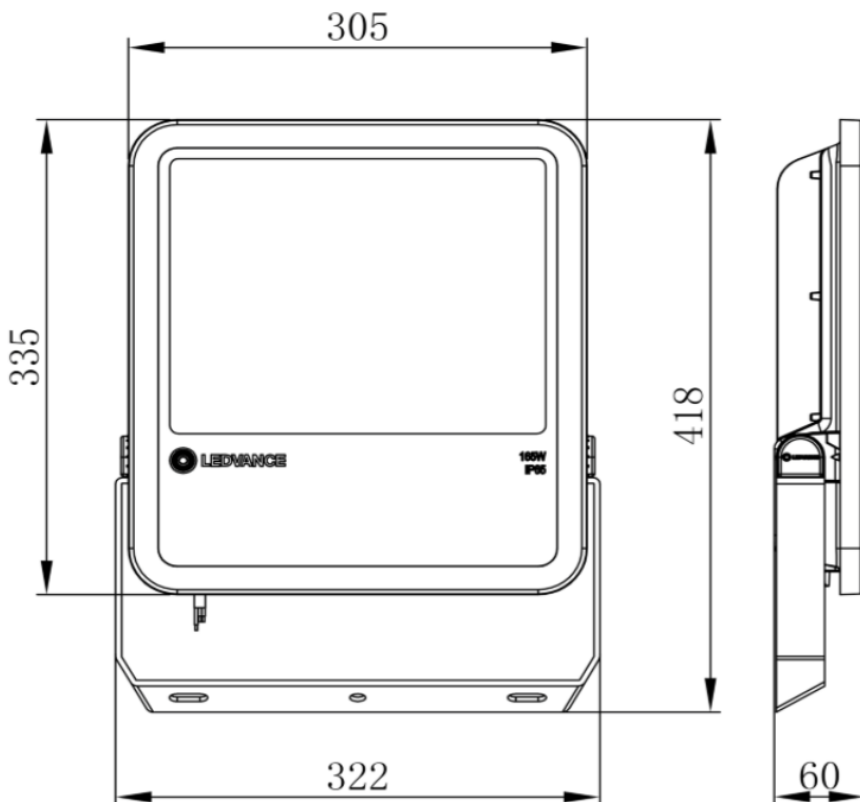

Entradas
Principales

Estacionamientos

Áreas
recreativas

PERFOR-
MANCE
CLASS

NOM

Características del Producto

Potencia Nominal	80W	125W	165W
Flujo Luminoso 3000 K	8 800 lm	13 750 lm	18 150 lm
Flujo Luminoso 5000 K	10 000 lm	15 000 lm	20 000 lm
Equivalencia	175W AM	250W AM	400W AM
Tensión Nominal	100 - 277 V~		
Frecuencia	50/60 Hz		
Eficiencia (+/- 10%)	110 lm/W (3 000 K)	120 lm/W (5 000 K)	
Temperatura de Color	3 000 K / 5 000 K		
Índice de Reproducción de Color (IRC)	>80		
Factor de Potencia	>0.9		
Ángulo de Apertura	100°		
Vida Útil	50 000 h (L80)		
Atenuable	No		
Índice de Protección	IP65		
Protección contra Impactos Mecánicos	IK08		
Garantía	5 años		
Mínima y Máxima Temperatura de Operación	-30~... +50°C		
Mínima y Máxima Temperatura de Almacenaje	-40~... +70°C		
Distorsión de Armónicas (THD)	<20%		
Material de la luminaria	Aluminio		
Lente	Cristal Templado		

Dimensiones

80W

Dimensiones

125W

165W

Datos del Producto

Clave	Descripción	Pieza Caja	Peso (g)	EAN 10	Dimensiones EAN10 (mm)	Peso EAN 10 (g)	EAN 40	Dimensiones EAN40 (mm)	Peso EAN 40 (g)
80671	LDV FLOODLIGHT PFM 80W/830 BK	2	1620	4058075426931	258x63x346	1 777	4058075426948	302x170x414	3966
80672	LDV FLOODLIGHT PFM 80W/850 BK	2	1620	4058075427174	258x63x346	1 777	4058075427181	302x170x414	3966
80673	LDV FLOODLIGHT PFM 125W/830 BK	2	2570	4058075430198	337x86x420	2 757	4058075430204	352x189x452	5985
80674	LDV FLOODLIGHT PFM 125W/850 BK	2	2570	4058075430211	337x86x420	2 757	4058075430228	352x189x452	5985
80675	LDV FLOODLIGHT PFM 165W/830 BK	2	3700	4058075430235	86x369x464	3 915	4058075430242	384x189x489	8409
80676	LDV FLOODLIGHT PFM 165W/850 BK	2	3700	4058075430259	86x369x464	3 915	4058075430266	384x189x489	8409

Diagrama Fotométrico

Curva Iluminación-Distancia

80W

Diagrama Fotométrico

Curva Iluminación-Distancia

125W

165W