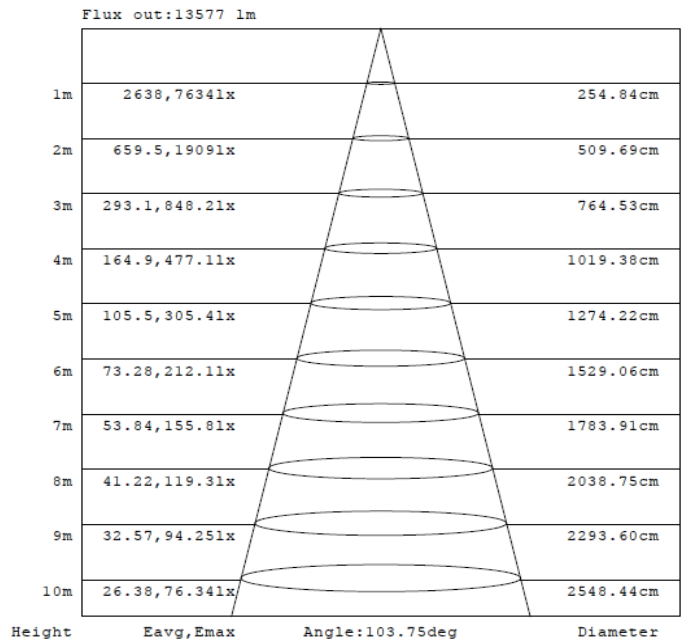

Entradas
Principales

Estacionamientos

Áreas
recreativas

PERFOR-
MANCE
CLASS

NOM

Características del Producto

Potencia Nominal	80W	125W	165W
Flujo Luminoso 3000 K	8 800 lm	13 750 lm	18 150 lm
Flujo Luminoso 5000 K	10 000 lm	15 000 lm	20 000 lm
Equivalencia	175W AM	250W AM	400W AM
Tensión Nominal	100 - 277 V~		
Frecuencia	50/60 Hz		
Eficiencia (+/- 10%)	110 lm/W (3 000 K)	120 lm/W (5 000 K)	
Temperatura de Color	3 000 K / 5 000 K		
Índice de Reproducción de Color (IRC)	>80		
Factor de Potencia	>0.9		
Ángulo de Apertura	100°		
Vida Útil	50 000 h (L80)		
Atenuable	No		
Índice de Protección	IP65		
Protección contra Impactos Mecánicos	IK08		
Garantía	5 años		
Mínima y Máxima Temperatura de Operación	-30~... +50°C		
Mínima y Máxima Temperatura de Almacenaje	-40~... +70°C		
Distorsión de Armónicas (THD)	<20%		
Material de la luminaria	Aluminio		
Lente	Cristal Templado		

Dimensiones

80W

Dimensiones

125W

165W

Datos del Producto

Clave	Descripción	Pieza Caja	Peso (g)	EAN 10	Dimensiones EAN10 (mm)	Peso EAN 10 (g)	EAN 40	Dimensiones EAN40 (mm)	Peso EAN 40 (g)
80671	LDV FLOODLIGHT PFM 80W/830 BK	2	1620	4058075426931	258x63x346	1 777	4058075426948	302x170x414	3966
80672	LDV FLOODLIGHT PFM 80W/850 BK	2	1620	4058075427174	258x63x346	1 777	4058075427181	302x170x414	3966
80673	LDV FLOODLIGHT PFM 125W/830 BK	2	2570	4058075430198	337x86x420	2 757	4058075430204	352x189x452	5985
80674	LDV FLOODLIGHT PFM 125W/850 BK	2	2570	4058075430211	337x86x420	2 757	4058075430228	352x189x452	5985
80675	LDV FLOODLIGHT PFM 165W/830 BK	2	3700	4058075430235	86x369x464	3 915	4058075430242	384x189x489	8409
80676	LDV FLOODLIGHT PFM 165W/850 BK	2	3700	4058075430259	86x369x464	3 915	4058075430266	384x189x489	8409

Diagrama Fotométrico

Curva Iluminación-Distancia

80W

Diagrama Fotométrico

Curva Iluminación-Distancia

125W

165W