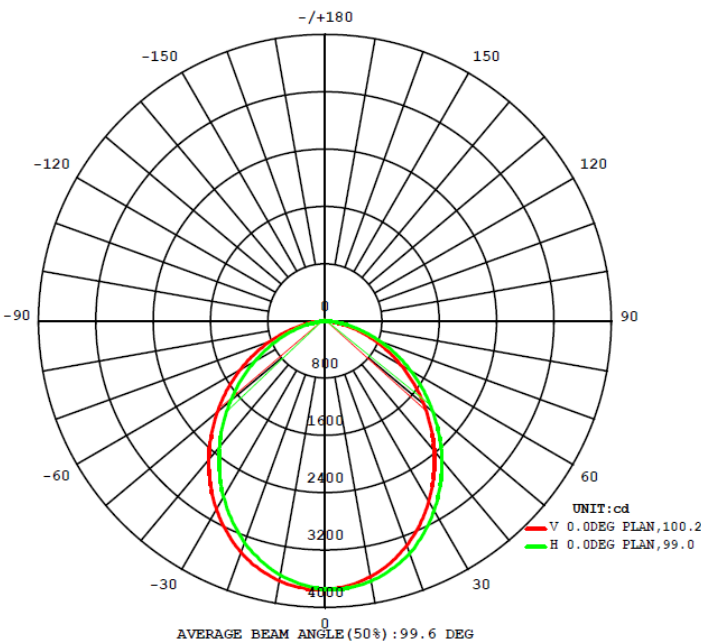

Entradas
Principales

Estacionamientos

Áreas
recreativas

PERFOR-
MANCE
CLASS

NOM

Características del Producto

Potencia Nominal	80W	125W	165W
Flujo Luminoso 3000 K	8 800 lm	13 750 lm	18 150 lm
Flujo Luminoso 5000 K	10 000 lm	15 000 lm	20 000 lm
Equivalencia	175W AM	250W AM	400W AM
Tensión Nominal	100 - 277 V~		
Frecuencia	50/60 Hz		
Eficiencia (+/- 10%)	110 lm/W (3 000 K)	120 lm/W (5 000 K)	
Temperatura de Color	3 000 K / 5 000 K		
Índice de Reproducción de Color (IRC)	>80		
Factor de Potencia	>0.9		
Ángulo de Apertura	100°		
Vida Útil	50 000 h (L80)		
Atenuable	No		
Índice de Protección	IP65		
Protección contra Impactos Mecánicos	IK08		
Garantía	5 años		
Mínima y Máxima Temperatura de Operación	-30~... +50°C		
Mínima y Máxima Temperatura de Almacenaje	-40~... +70°C		
Distorsión de Armónicas (THD)	<20%		
Material de la luminaria	Aluminio		
Lente	Cristal Templado		

Dimensiones

80W

Dimensiones

125W

165W

Datos del Producto

Clave	Descripción	Pieza Caja	Peso (g)	EAN 10	Dimensiones EAN10 (mm)	Peso EAN 10 (g)	EAN 40	Dimensiones EAN40 (mm)	Peso EAN 40 (g)
80671	LDV FLOODLIGHT PFM 80W/830 BK	2	1620	4058075426931	258x63x346	1 777	4058075426948	302x170x414	3966
80672	LDV FLOODLIGHT PFM 80W/850 BK	2	1620	4058075427174	258x63x346	1 777	4058075427181	302x170x414	3966
80673	LDV FLOODLIGHT PFM 125W/830 BK	2	2570	4058075430198	337x86x420	2 757	4058075430204	352x189x452	5985
80674	LDV FLOODLIGHT PFM 125W/850 BK	2	2570	4058075430211	337x86x420	2 757	4058075430228	352x189x452	5985
80675	LDV FLOODLIGHT PFM 165W/830 BK	2	3700	4058075430235	86x369x464	3 915	4058075430242	384x189x489	8409
80676	LDV FLOODLIGHT PFM 165W/850 BK	2	3700	4058075430259	86x369x464	3 915	4058075430266	384x189x489	8409

Diagrama Fotométrico

Curva Iluminación-Distancia

80W

Diagrama Fotométrico

Curva Iluminación-Distancia

125W

165W