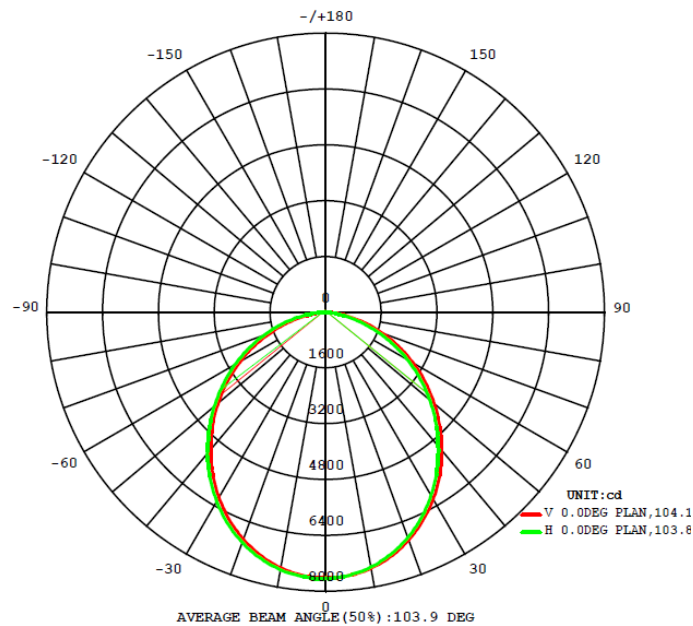

Entradas
Principales

Estacionamientos

Áreas
recreativas

PERFOR-
MANCE
CLASS

NOM

Características del Producto

Potencia Nominal	80W	125W	165W
Flujo Luminoso 3000 K	8 800 lm	13 750 lm	18 150 lm
Flujo Luminoso 5000 K	10 000 lm	15 000 lm	20 000 lm
Equivalencia	175W AM	250W AM	400W AM
Tensión Nominal	100 - 277 V~		
Frecuencia	50/60 Hz		
Eficiencia (+/- 10%)	110 lm/W (3 000 K)	120 lm/W (5 000 K)	
Temperatura de Color	3 000 K / 5 000 K		
Índice de Reproducción de Color (IRC)	>80		
Factor de Potencia	>0.9		
Ángulo de Apertura	100°		
Vida Útil	50 000 h (L80)		
Atenuable	No		
Índice de Protección	IP65		
Protección contra Impactos Mecánicos	IK08		
Garantía	5 años		
Mínima y Máxima Temperatura de Operación	-30~... +50°C		
Mínima y Máxima Temperatura de Almacenaje	-40~... +70°C		
Distorsión de Armónicas (THD)	<20%		
Material de la luminaria	Aluminio		
Lente	Cristal Templado		

Dimensiones

80W

Dimensiones

125W

165W

Datos del Producto

Clave	Descripción	Pieza Caja	Peso (g)	EAN 10	Dimensiones EAN10 (mm)	Peso EAN 10 (g)	EAN 40	Dimensiones EAN40 (mm)	Peso EAN 40 (g)
80671	LDV FLOODLIGHT PFM 80W/830 BK	2	1620	4058075426931	258x63x346	1 777	4058075426948	302x170x414	3966
80672	LDV FLOODLIGHT PFM 80W/850 BK	2	1620	4058075427174	258x63x346	1 777	4058075427181	302x170x414	3966
80673	LDV FLOODLIGHT PFM 125W/830 BK	2	2570	4058075430198	337x86x420	2 757	4058075430204	352x189x452	5985
80674	LDV FLOODLIGHT PFM 125W/850 BK	2	2570	4058075430211	337x86x420	2 757	4058075430228	352x189x452	5985
80675	LDV FLOODLIGHT PFM 165W/830 BK	2	3700	4058075430235	86x369x464	3 915	4058075430242	384x189x489	8409
80676	LDV FLOODLIGHT PFM 165W/850 BK	2	3700	4058075430259	86x369x464	3 915	4058075430266	384x189x489	8409

Diagrama Fotométrico

Curva Iluminación-Distancia

80W

Diagrama Fotométrico

Curva Iluminación-Distancia

125W

165W