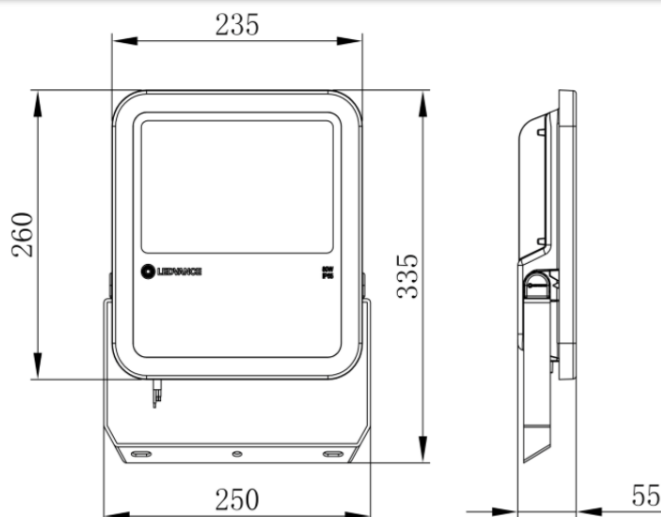

Entradas
Principales

Estacionamientos

Áreas
recreativas

PERFOR-
MANCE
CLASS

NOM

Características del Producto

Potencia Nominal	80W	125W	165W
Flujo Luminoso 3000 K	8 800 lm	13 750 lm	18 150 lm
Flujo Luminoso 5000 K	10 000 lm	15 000 lm	20 000 lm
Equivalencia	175W AM	250W AM	400W AM
Tensión Nominal	100 - 277 V~		
Frecuencia	50/60 Hz		
Eficiencia (+/- 10%)	110 lm/W (3 000 K)	120 lm/W (5 000 K)	
Temperatura de Color	3 000 K / 5 000 K		
Índice de Reproducción de Color (IRC)	>80		
Factor de Potencia	>0.9		
Ángulo de Apertura	100°		
Vida Útil	50 000 h (L80)		
Atenuable	No		
Índice de Protección	IP65		
Protección contra Impactos Mecánicos	IK08		
Garantía	5 años		
Mínima y Máxima Temperatura de Operación	-30~... +50°C		
Mínima y Máxima Temperatura de Almacenaje	-40~... +70°C		
Distorsión de Armónicas (THD)	<20%		
Material de la luminaria	Aluminio		
Lente	Cristal Templado		

Dimensiones

80W

Dimensiones

125W

165W

Datos del Producto

Clave	Descripción	Pieza Caja	Peso (g)	EAN 10	Dimensiones EAN10 (mm)	Peso EAN 10 (g)	EAN 40	Dimensiones EAN40 (mm)	Peso EAN 40 (g)
80671	LDV FLOODLIGHT PFM 80W/830 BK	2	1620	4058075426931	258x63x346	1 777	4058075426948	302x170x414	3966
80672	LDV FLOODLIGHT PFM 80W/850 BK	2	1620	4058075427174	258x63x346	1 777	4058075427181	302x170x414	3966
80673	LDV FLOODLIGHT PFM 125W/830 BK	2	2570	4058075430198	337x86x420	2 757	4058075430204	352x189x452	5985
80674	LDV FLOODLIGHT PFM 125W/850 BK	2	2570	4058075430211	337x86x420	2 757	4058075430228	352x189x452	5985
80675	LDV FLOODLIGHT PFM 165W/830 BK	2	3700	4058075430235	86x369x464	3 915	4058075430242	384x189x489	8409
80676	LDV FLOODLIGHT PFM 165W/850 BK	2	3700	4058075430259	86x369x464	3 915	4058075430266	384x189x489	8409

Diagrama Fotométrico

Curva Iluminación-Distancia

80W

Diagrama Fotométrico

Curva Iluminación-Distancia

125W

165W