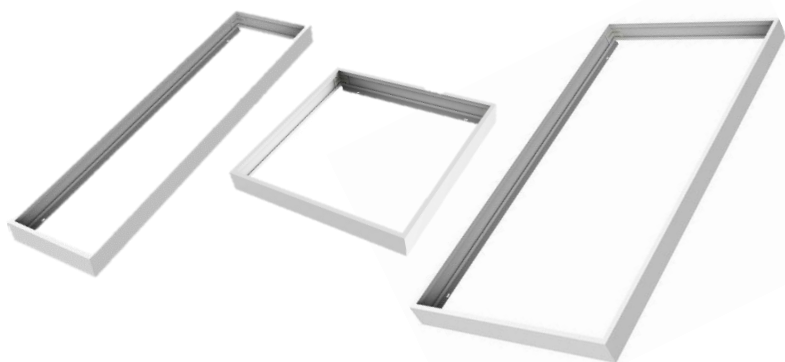

LEDVANCE® PANEL PERFORMANCE ACCESORIOS

Marco para sobreponer

- ✓ Marco de aluminio blanco mate
- ✓ Medidas disponibles 600mm x 600mm / 300mm x 1200mm / 600mm x 1200mm
- ✓ Garantía de 2 años

Kit de suspensión

- ✓ Kit de acero inoxidable
- ✓ Compatible con Paneles 600mm x 600mm / 300mm x 1200mm / 600mm x 1200mm
- ✓ 1 metro de largo
- ✓ Garantía de 2 años

Clips de montaje

- ✓ Kit de aluminio
- ✓ Compatibles con Paneles 600mm x 600mm / 300mm x 1200mm / 600mm x 1200mm
- ✓ Garantía de 2 años

Clave	Descripción	Pieza Caja	Peso (g)	EAN 10	EAN 40	Dimensiones EAN40 (mm)	Peso EAN 40 (g)
86848	Surface mounting frame 600x600	10	555	4058075631854	4058075631861	620*275*115	5986
86849	Surface mounting frame 300x1200	10	712.75	4058075631939	4058075631946	1220*275*115	7851
86850	Surface mounting frame 600x1200	10	833.3	4058075631977	4058075631984	1220*275*115	9056
86851	Suspension kit	50	119.6	4058075634206	4058075634220	250*250*180	1364
86852	Recessed mounting clips (4 pcs)	50	88.1	4058075636484	4058075636507	220*210*210	1111