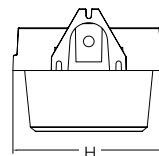

Información Técnica / Technical Information

Especificaciones / Specifications

Código SKU	Descripción Description	Potencia Power (W)	Flujo Luminoso Luminous Flux (lm)	TCC CCT (K)	Tensión Voltage (V-)	IRC CRI	Factor de Potencia PF	Distorsión Armónica THD
67035085A	LUM SECURITY LED G2 45.5L757 100-277V IP65 IK08 50Khrs 35W ETL	35	4558	5700	100-277 VAC	> 70	> 0.90	< 20%

Dimensiones Generales / General Dimensions

Formato Format	L (mm)	W (mm)	H (mm)
35 W	268	143	178

Fotometría / Photometry