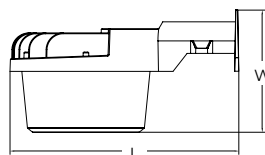

Información Técnica / Technical Information

Especificaciones / Specifications

Código SKU	Descripción Description	Potencia Power (W)	Flujo Luminoso Luminous Flux (lm)	TCC CCT (K)	Tensión Voltage (V-)	IRC CRI	Factor de Potencia PF	Distorsión Armónica THD
67035085A	LUM SECURITY LED G2 45.5L757 100-277V IP65 IK08 50Khrs 35W ETL	35	4558	5700	100-277 VAC	> 70	> 0.90	< 20%

Dimensiones Generales / General Dimensions

Formato Format	L (mm)	W (mm)	H (mm)
35 W	268	143	178

Fotometría / Photometry