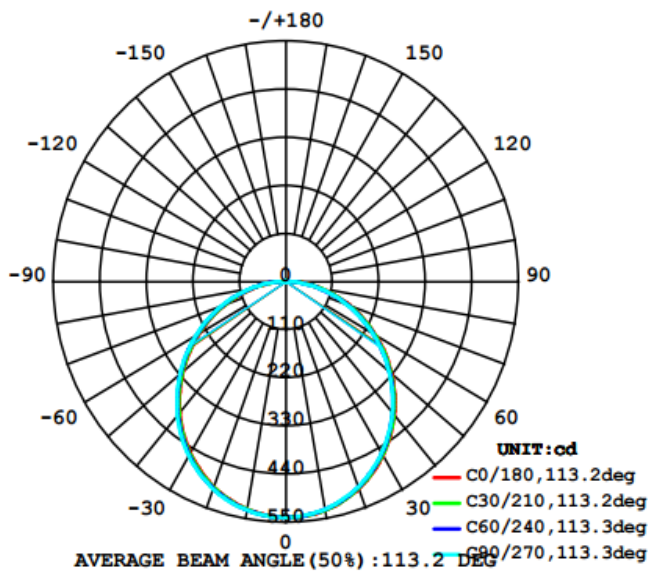

Datos del Producto

Clave	Descripción	Pieza Caja	Peso (g)	EAN 10	Dimensiones EAN10 (mm)	Peso EAN 10 (g)	EAN 40	Dimensiones EAN40 (mm)	Peso EAN 40 (g)
86448	LEDVANCE INSERT SQ 18W/830	10	423.5	4058075055933	229x264x47	528	4058075055940	476x245x278	5680
86449	LEDVANCE INSERT SQ 18W/840	10	423.5	4058075055957	229x264x47	528	4058075055964	476x245x278	5680
86450	LEDVANCE INSERT SQ 18W/865	10	423.5	4058075055971	229x264x47	528	4058075055988	476x245x278	5680
86451	LEDVANCE INSERT RND 18W/830	10	332.3	4058075055995	227x228x47	429	4058075056008	476x245x242	4640
86452	LEDVANCE INSERT RND 18W/840	10	332.3	4058075056015	227x228x47	429	4058075056022	476x245x242	4640
86453	LEDVANCE INSERT RND 18W/865	10	332.3	4058075056039	227x228x47	429	4058075056046	476x245x242	4640

Diagrama Fotométrico