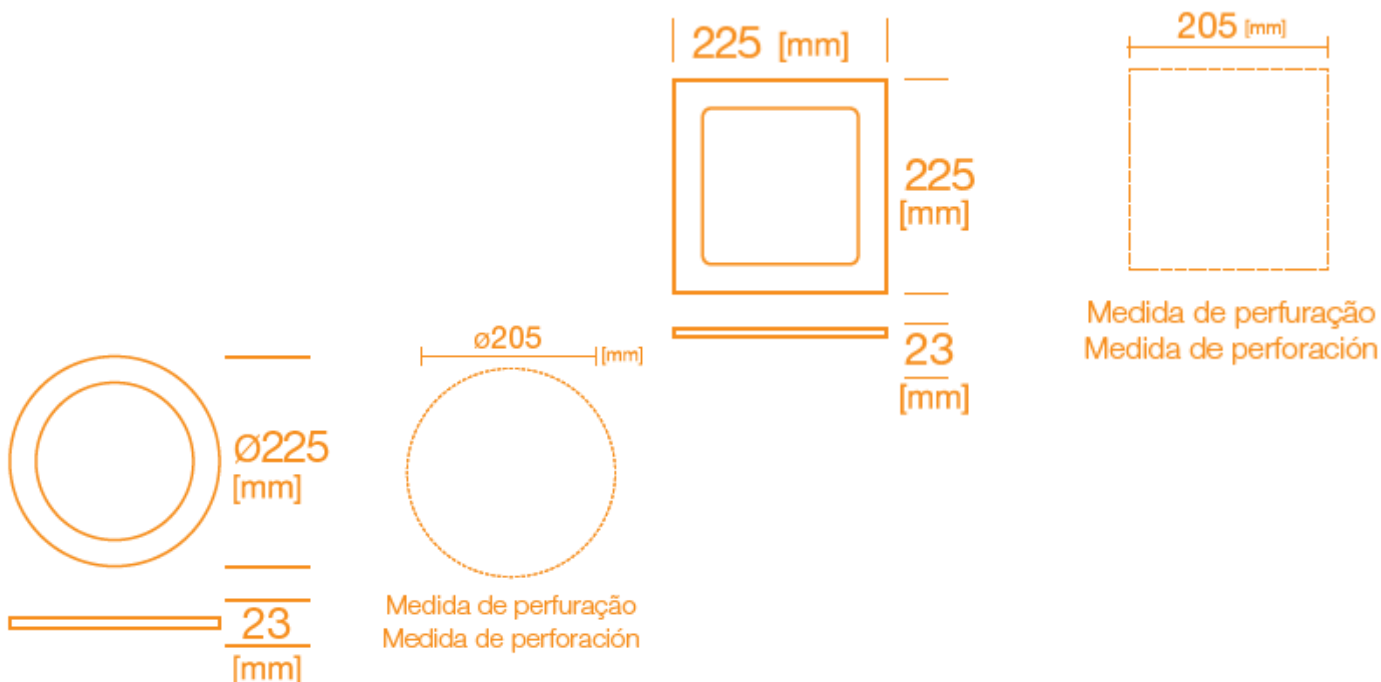

Oficinas

Cochera

Cuarto de Lavado

Recámara

Sala

Aprende a instalar las luminarias LEDVANCE
¡Es muy fácil!

Características del Producto

Potencia Nominal	18W
Equivalencia	2x CFLi DSTAR T3 de 20W
Tensión Nominal	100-240V
Flujo Luminoso	1 500 lm
Eficiencia en lm/W	80 lm/W
Temperatura de Color	3000K / 4000K / 6500K
Índice de Reproducción de Color (IRC)	>80
Factor de Potencia	0.5
Ángulo de Apertura	120°+/-5°
Vida útil	30 000h
Atenuable	No
Grado de Protección	IP20
Garantía	3 años
Mínima y Máxima Temperatura de Utilización	-10~... + 40°C
Mínima y Máxima Temperatura de Almacenaje	-20~... + 70°C

Dimensiones

Datos del Producto

Clave	Descripción	Pieza Caja	Peso (g)	EAN 10	Dimensiones EAN10 (mm)	Peso EAN 10 (g)	EAN 40	Dimensiones EAN40 (mm)	Peso EAN 40 (g)
86448	LEDVANCE INSERT SQ 18W/830	10	423.5	4058075055933	229x264x47	528	4058075055940	476x245x278	5680
86449	LEDVANCE INSERT SQ 18W/840	10	423.5	4058075055957	229x264x47	528	4058075055964	476x245x278	5680
86450	LEDVANCE INSERT SQ 18W/865	10	423.5	4058075055971	229x264x47	528	4058075055988	476x245x278	5680
86451	LEDVANCE INSERT RND 18W/830	10	332.3	4058075055995	227x228x47	429	4058075056008	476x245x242	4640
86452	LEDVANCE INSERT RND 18W/840	10	332.3	4058075056015	227x228x47	429	4058075056022	476x245x242	4640
86453	LEDVANCE INSERT RND 18W/865	10	332.3	4058075056039	227x228x47	429	4058075056046	476x245x242	4640

Diagrama Fotométrico

Curva Iluminación-Distancia