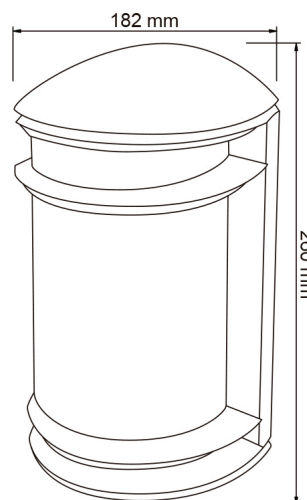

H-945_B

URBINO

CARACTERÍSTICA

Modelo (s)	H-945_B
Nombre comercial	URBINO
Aplicación	Muro
Material de la carcasa	Aluminio
Terminado	Blanco
Distribución de luz	E27

PARÁMETROS ELÉCTRICOS

Tensión Nominal [V~]	100 - 240 V ~
Consumo de potencia [W]	15 W
Frecuencia Nominal [Hz]	50 Hz/60 Hz
Consumo de corriente [A]	0.15 - 0.06 A
Temperatura de operación	0 - 40 °C

BENEFICIOS

Garantía	1 año

Observaciones

Lámpara sugerida fluorescente 15 W, Este luminario puede ser utilizado en exterior, pero debe de estar siempre en un lugar bajo techo

Lada sin costo 01 800 777 LITE

1

AÑO DE GARANTÍA

Iluminación Especializada de Occidente S.A. de C.V

Av. Dr. Angel Leaño No.401, Nave 2 B, Fracc. Los Robles C.P. 45134 Zapopan Jal. México