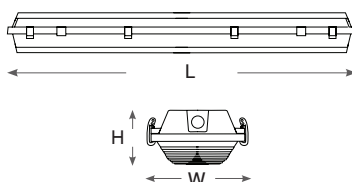

Listed UL luminaire, ideal for use in dusty, polluted or wet locations. Carries an IP67 protection degree. Easy and fast installing. Osram self-ballasted led tubes.

Información Técnica / Technical Information

Especificaciones / Specifications

Código SKU	Descripción Description	Cantidad de tubos LED tubes Qty.	TCC CCT (K)	Tensión Voltage (V~)	Formato Format	Ángulo de apertura Beam angle	IRC CRI	Factor de Potencia PF	Distorsión Armónica THD
62948010S	LUM WP LEDT8 48 1LED K65 MV UL	1	6500	120-277 VAC	48"	150°	> 80	> 0.90	< 20%
62948020S	LUM WP LEDT8 48 2LED K65 MV UL	2							
62948030S	LUM WP LEDT8 48 3LED K65 MV UL	3							
62962380S	LUM WP LEDT8 96 2LED K65 MV UL	2							

Dimensiones Generales / General Dimensions

Formato Format	L (mm)	W (mm)	H (mm)
24"	704	173	112
48"	1313	173	112
96"	2528	173	112

Fotometría / Photometry