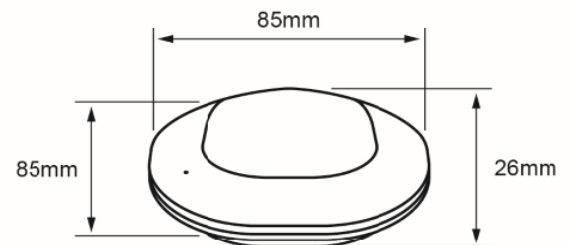

TRIR02WVCDTCW

CHIEF

CARACTERÍSTICAS

Modelo (s):	TRIR02WVCDTCW
Frecuencia de Trabajo:	Wifi / 2.4 GHz
Material de la carcasa:	PC+ABS
Terminado:	Negro
Índice de Protección [IP]:	NA

PARÁMETROS ELÉCTRICOS

Tensión Nominal [V~]:	5
Consumo de potencia [W]:	1.5 W
Frecuencia de Trabajo:	2.4 GHz
Consumo de Corriente [A]:	0.3 A
IR longitud de onda de trasmision:	940 mm
IR Distancia:	10 metros
IR Angulo:	360°
WIFI:	IEEE802.11b/g/n (canales 1-14)
Temperatura de Operación:	-10 °C / 40 °C

BENEFICIOS

Horas de vida [h]	NA
Atenuable	NA
Garantía:	1 Año
Certificación:	NOM-019

OBSERVACIONES:

Incluye adaptado Micro USB de 5V/1A

Lada sin costo 01 800 777 LITE

1 AÑO DE GARANTÍA

Iluminación Especializada de Occidente S.A. de C.V.
Av. Dr. Ángel Leaño No.401, 2B Fracc. Los Robles C.P. 45134 Zapopan Jal. México