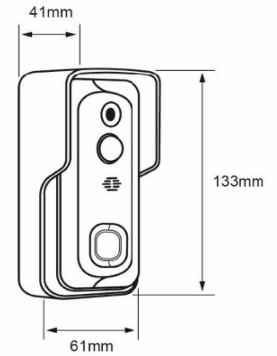

DBEXT7SVCDCW

RECEPTION

CARACTERÍSTICAS

Modelo (s):	DBEXT7SVCDCW
Frecuencia de Trabajo:	Wifi / 2.4 GHz
Material de la carcasa:	PC+ABS
Terminado:	Gris y Negro
Índice de Protección [IP]:	65

PARÁMETROS ELÉCTRICOS

Tensión Nominal [V~]:	5 Vcd
Consumo de potencia [W]:	4.5 W
Frecuencia de Trabajo:	2.4 GHz
Consumo de Corriente [A]:	1 A
Píxeles de la cámara:	2.0 Megas
Distancia de la cámara:	10 metros
Ángulo de Vision:	140°
WIFI:	IEEE802.11b/g/n
Temperatura de Operación:	-20 °C / 50 °C
Protocolos de comunicación:	TCP/IP,HTTP,DHCP,DNS
Audio:	Duplex

BENEFICIOS

Horas de vida [h]	NA
Atenuable:	NA
Garantía:	1 Año
Certificación:	NOM-208

OBSERVACIONES:

Incluye adaptador Micro USB de 5V/1A
Baterías Recargables Incluidas: 3.6 V 6700 mAh Lithium x 2 Soporta SD card 128G
Almacenamiento externo: Ranura micro SD para tarjetas de hasta 128 GB (no incluida)

- Intercomunicador en tu smartphone
- Video HD 1080p
- Visión nocturna
- 140 ° ángulo de visión
- Audio 2 vías
- Detección de movimiento
- Compatible con MicroSD hasta 128GB (No incluida)
- Fácil de instalar No necesita instalación especial

Lada sin costo 01 800 777 LITE

1 AÑO DE GARANTÍA

*Iluminación Especializada de Occidente S.A. de C.V.
Av. Dr. Ángel Leaño No.401, 2B Fracc. Los Robles C.P. 45134 Zapopan Jal. México*